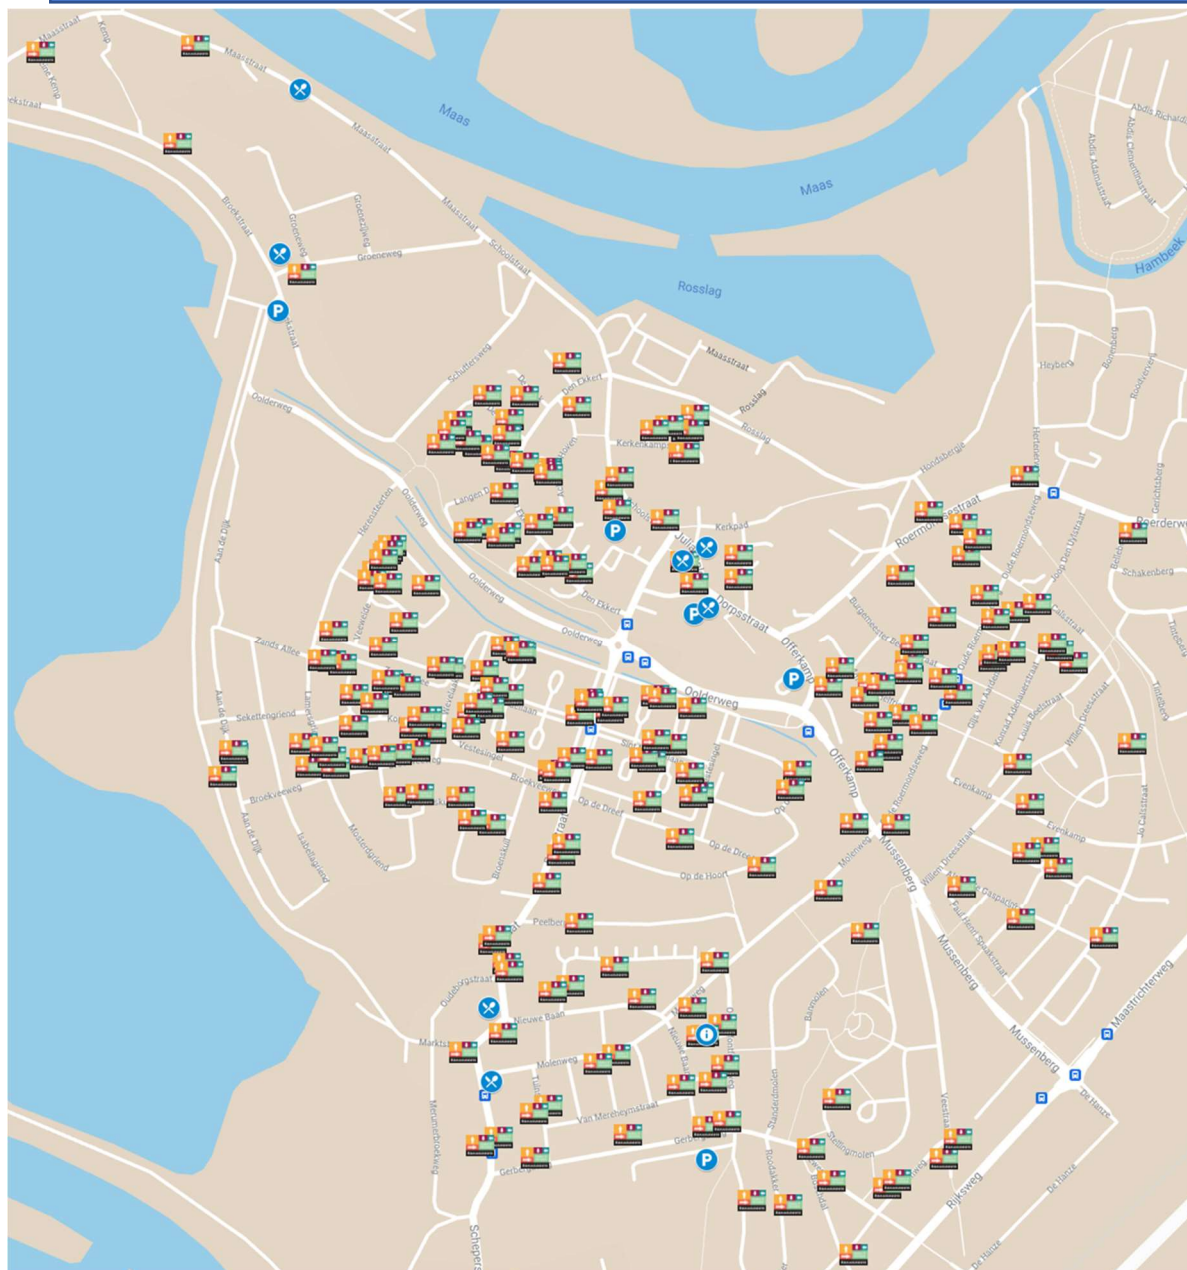

Deelnemers Rommelroute Herten Merum Ool 2021

- Aan de Dijk 46, 47, 49
- Achter de Hoven 13, 37, 39, 41, 74
- Admiraal Helfrichstraat 5, 8, 12, 19
- Alcide de Gasperistraat 19, 37
- Bergstraat 5, 7, 13, 29, 30, 31, 32
- Boschdal 8
- Broekstraat 22
- Broekveeweg 1, 2, 6, 10, 14
- Burg. Korstenstraat 4, 24
- Burgemeester Beenenstraat 20, 21
- De Kaanjel 4, 7, 9, 10, 12, 16, 18, 21, 22, 44
- De Slaaijen 4
- De Slenk 3
- Den Ekkert 9, 11, 16, 20, 23, 25, 30, 54
- Evenkamp 150
- Gerbergaweg 9, 27, 35
- Gijs van Aardennestraat 1, 8, 19, 24, 28
- Groeneweg 7
- Hertenerweg 23
- Holleweg 19C
- Hoofdstraat 1, 8, 29, 36
- Hoogstraat 3, 11
- Jean Monnetstraat 6, 12
- Jo Calsstraat 31, 46
- Julianaplein 3, 9
- Kerkenkampstraat 9, 11, 15, 17, 19, 20, 22
- Keubenkamphof 7, 18
- Kleine Kemp 1
- Konrad Adenauerstraat 8, 18, 22
- Koppelweide 2, 3, 4, 20, 23A, 23B, 28
- Lamersgriend 1, 2, 3, 4, 6
- Langen Dries 3, 5, 12, 13, 14
- Leeg Bemden 5
- Louis Beelstraat 113
- Luchardisstraat 7, 9, 15
- Molenweg 7, 18, 23, 43, 47
- Nieuwe baan 31
- Offerkamp 1, 18
- Op de Dreef 15, 27
- Op de Hoort 41
- Op de Peelberg 1, 4, 22
- Op de Steen 44, 44A, 50
- Oude Roermondseweg 24, 44, 62, 85, 121, 169
- Pastoor Drehmannsstraat 2, 18, 21, 35, 39, 41
- Paterskuil 3, 11, 16, 20, 25
- Peelbergweg 9
- Roerderweg 43
- Roodakker 15, 58
- Rutgerstraat 8, 13
- Schoolstraat 4, 11, 13, 20
- Sint Michaellaan 2, 11, 16, 20, 21, 22, 27, 29
- Sint Michaellaan 22
- Standerdmolen 62
- Stellingmolen 15
- Tramweg 24, 28
- Tuinstraat 7, 18
- van Mereheimstraat 30
- Vestraat 1G, 2
- Veeweide 4, 6, 7, 8, 10, 16, 20, 33, 38
- Vestesingel EVEN 30, 32, 34, 38, 50, 52, 58, 98, 100, 106, 112, 114
- Vestesingel ONEVEN 13, 17, 29, 53, 55, 77, 107, 111, 113
- Wevelaakweg 3
- Wilhelminastraat 5, 8, 14A, 15
- Winston churchillstraat 8
- Zands Allee 2, 4, 11, 15, 17, 19, 26, 31, 35, 38, 39